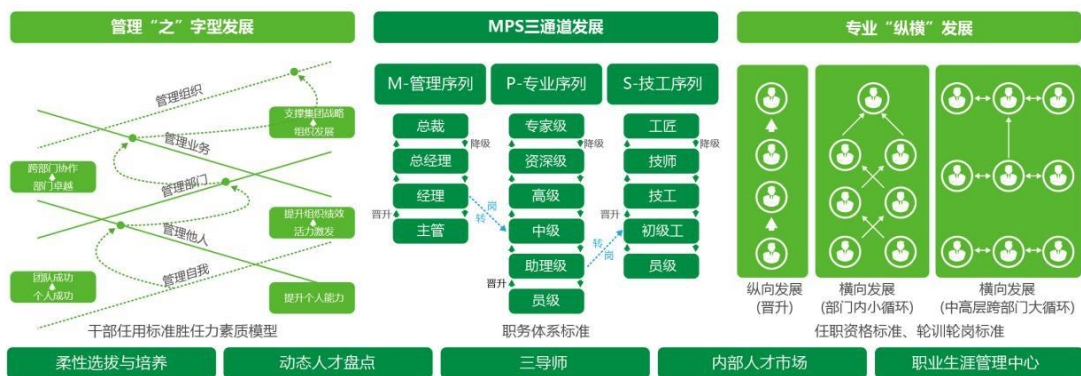

华北地区：北京、石家庄、太原

西北地区：西安、西宁、兰州、酒泉、银川、乌鲁木齐

西南地区：成都、重庆、昆明、贵阳

东北地区：沈阳

海外：泰国、西班牙、意大利、法国、俄罗斯、韩国、越南、巴西

* 职位具体工作地点以网申系统职位信息为准

四、校招流程

1、面试流程

简历投递/简历筛选/笔试/面试/测评/签约

2、投递方式

网络投递：校招网申平台/集团微信公众号/集团官网进入网申系统投递（二维码详见简章最下方）

现场投递：宣讲会/双选会现场直接投递，具体行程敬请关注高校就业网/正泰集团招聘微信公众号等

内部推荐：通过校友了解招聘信息，直接推荐到集团校招工作组

邮件投递：chintxz@chint.com 热线电话：0577-709660

3、宣讲/双选会

9月-11月集团将组织宣讲/双选会，行程安排关注正泰集团招聘公众号或高校就业网

五、加入正泰，您将获得

1、多元的成长机会，广阔的发展平台，健全的培养体系

2、健全、有保障的薪酬激励

公司以能力和业绩为导向，建立了具有竞争力的“薪酬/福利/股权/期权”多元化长效激励机制，让员工能充分享受企业发展成果。

3、温暖、人性化的工作氛围

生活关怀：为应届生专门提供酒店式人才公寓，配套健身中心、图书室等；提供优质味美的员工餐，杭州/温州/上海食堂食材大部分由公司自营的光伏农场专供